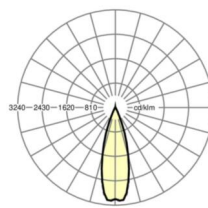

электротехника

Балласт	Электронный драйвер (1 штука)
Мощность системы	53W
сетевое напряжение	230V/50Hz
класс энергосбережения/Источник света	C

Оптика

Оснастка	LED, цветопередача/оттенок света CRI ≥ 80 / 6500K
Допуск для координаты цветности (MacAdam)	3SDCM
Фотобиологическая безопасность (светильник)	RG1
Номинальный световой поток	9003lm
Срок службы LED	50000h L80/B10 (Tq 35°C)
светоотдача светильников	171lm/W
Угол излучения	30° (C0) / 30° (C90)
UGR поп./вдоль	13.2 / 12.2

DEEP-LINK

<https://www.regiolux.de/ru/article/19445004190>

Ссылка	LED 9000lm 865
ηLB	100 %
Φ ↓/↑	99 % / 1 %
UGR поп./вдоль дисплей	13.2 / 12.2 65° < 3000cd/m ²

Механика

цвет корпуса	белый стандартный для электротехники RAL 9016
размеры (LxWxH/DxH)	1531mm x 55mm x 37mm
вес (нетто)	2kg
Вид монтажа	сборка трековых систем, Потолочная световая конструкция, Структура подвесного светильника

размеры

L	1531 mm	Длина
В	55 mm	Ширина
Н	37 mm	Высота