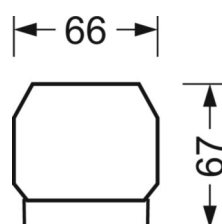

DEEP-LINK

<https://www.regiolux.de/ru/article/19445004190>

Ссылка	LED 9000lm 865
ηLB	100 %
Φ ↓/↑	99 % / 1 %
UGR поп./вдоль дисплей	13.2 / 12.2 65° < 3000cd/m ²

Механика

цвет корпуса	белый стандартный для электротехники RAL 9016
размеры (LxWxH/DxH)	1531mm x 55mm x 37mm
вес (нетто)	2kg
Вид монтажа	сборка трековых систем, Потолочная световая конструкция, Структура подвесного светильника

размеры

L	1531 mm	Длина
В	55 mm	Ширина
Н	37 mm	Высота