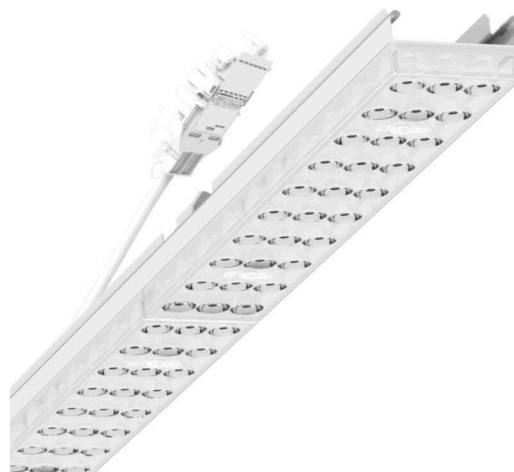

прибородержатель переменный - Individual.Lens.Optic - прямой очень узко направленный свет - без видимых стыков

Ламподержатель из оцинкованного стального профиля, поверхность покрыта лаком на полиэфирной смоле. Крепление без инструментов с нажимными затворами, встроенными в конструкцию, обеспечивают защиту от кражи и взлома. В несущей трековой шине позиционируется по-разному. Цвет корпуса белый стандартный для электротехники RAL 9016; Распределение света прямой очень узко направленный свет через Individual.Lens.Optic из пластика ПММА, Прямой очень узко направленный свет для подсветки стеллажей, распространяющийся через линзу «Individual.Lens.Optic» из пластика ПММА. Оптика отдельных линз делает сборку и установку предельно удобными, плоскость легко чистится. Тройные ряды из отдельных линз и лампо-/прибородержатели, идеально согласованные между собой, обеспечивают цельный вид без стыков и неравномерностей.. подходит для рабочих мест за дисплеем, при угле выше 65° меньше 3000 кд. на 1 кв. м; защита от слепящих лучей по всем направлениям согласно действующему стандарту DIN-EN 12464-1, UGR (4H/8H) 13.2. Подключение к электросети через присоединительный провод длиной 1 м для свободного позиционирования прибородержателя в световой полосе и 3-полюсную втычную деталь для быстрой сборки со свободным выбором фаз. Сменные блоки, позволяющие легко модернизировать освещение, существенно продлевают срок службы всей осветительной установки.

DEEP-LINK

<https://www.regiolux.de/ru/article/19445004190>

Ссылка	LED 9000lm 865
ηLB	100 %
Φ ↓/↑	99 % / 1 %
UGR поп./вдоль дисплей	13.2 / 12.2 65° < 3000cd/m ²

Механика

цвет корпуса	белый стандартный для электротехники RAL 9016
размеры (LxWxH/DxH)	1531mm x 55mm x 37mm
вес (нетто)	2kg
Вид монтажа	сборка трековых систем, Потолочная световая конструкция, Структура подвесного светильника

размеры

L	1531 mm	Длина
В	55 mm	Ширина
Н	37 mm	Высота