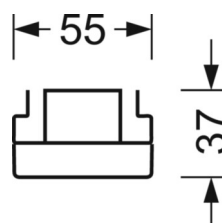

электротехника

Балласт	Электронный драйвер (1 штука)
Мощность системы	53W
сетевое напряжение	230V/50Hz
класс энергосбережения/Источник света	C

Оптика

Оснастка	LED, цветопередача/оттенок света CRI ≥ 80 / 6500K
Допуск для координаты цветности (MacAdam)	3SDCM
Фотобиологическая безопасность (светильник)	RG1
Номинальный световой поток	9003lm
Срок службы LED	50000h L80/B10 (Tq 35°C)
светоотдача светильников	171lm/W
Угол излучения	30° (C0) / 30° (C90)
UGR поп./вдоль	13.2 / 12.2

DEEP-LINK

<https://www.regiolux.de/ru/article/19445004190>

Ссылка	LED 9000lm 865
ηLB	100 %
Φ ↓/↑	99 % / 1 %
UGR поп./вдоль дисплей	13.2 / 12.2 65° < 3000cd/m ²

Механика

цвет корпуса	белый стандартный для электротехники RAL 9016
размеры (LxWxH/DxH)	1531mm x 55mm x 37mm
вес (нетто)	2kg
Вид монтажа	сборка трековых систем, Потолочная световая конструкция, Структура подвесного светильника

размеры

L	1531 mm	Длина
В	55 mm	Ширина
Н	37 mm	Высота